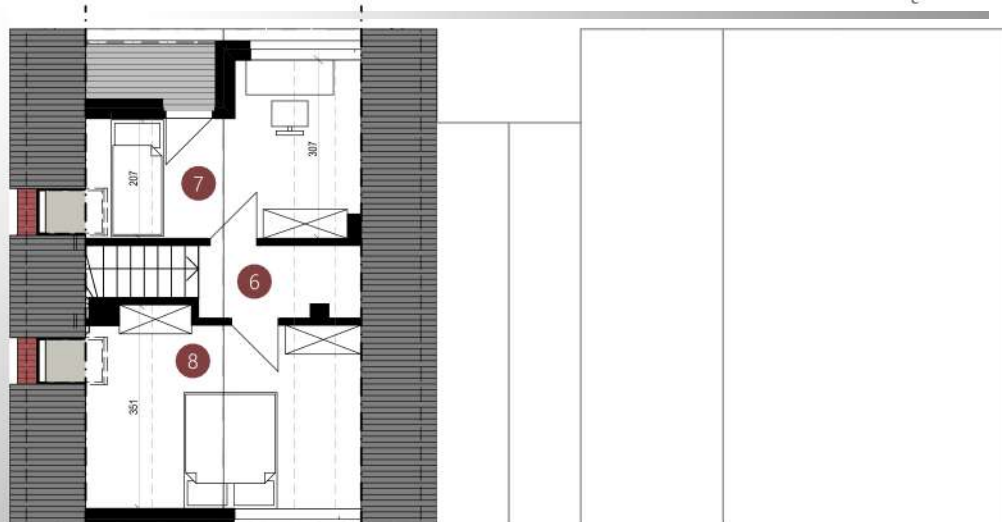

RZUT 2. PIĘTRA

Z A Ł Ę S K A P A R K

PL INWESTYCJE
DEVELOPER

adres: ul. Bardowskiego 1c
35-005 Rzeszów

telefon: 17 715 01 07
531 119 113
725 650 650

mail: biuro@pl-inwestycje.pl
nieruchomosci@pl-inwestycje.pl

BUDYNEK NR 3

MIESZKANIE NR 6

PARTER

1 Korytarz 5,40m²

1. PIĘTRO

2 Korytarz 1,07m²

3 Korytarz 2,52m²

4 Łazienka 4,52m²

5 Salon z aneksem 22,55m²

2. PIĘTRO

6 Korytarz 2,11m²

7 Sypialnia 6,60m²

8 Sypialnia 8,29m²

RAZEM: 53,06m²

Loggia 2,9m²