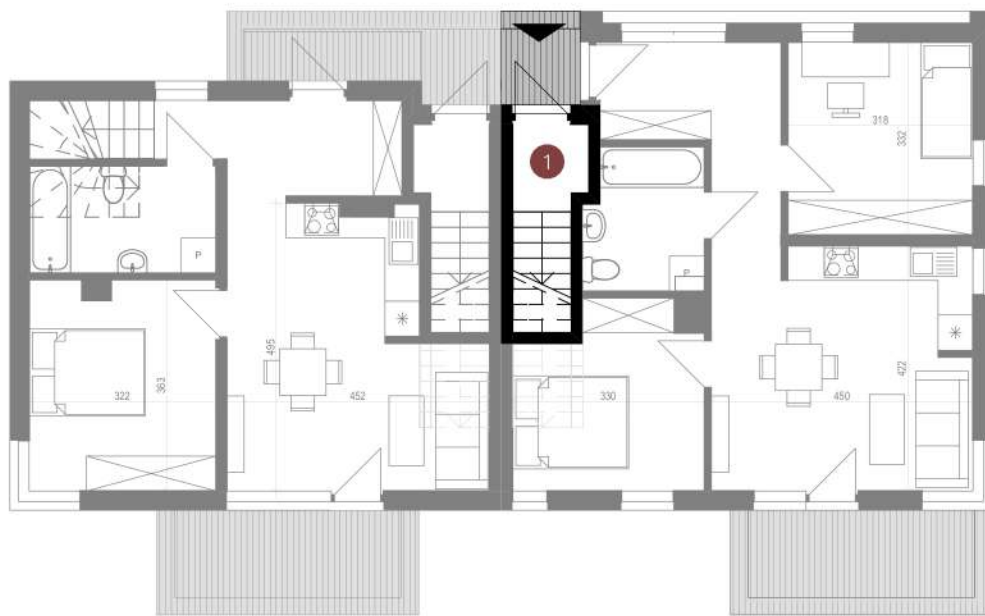

RZUT PARTERU