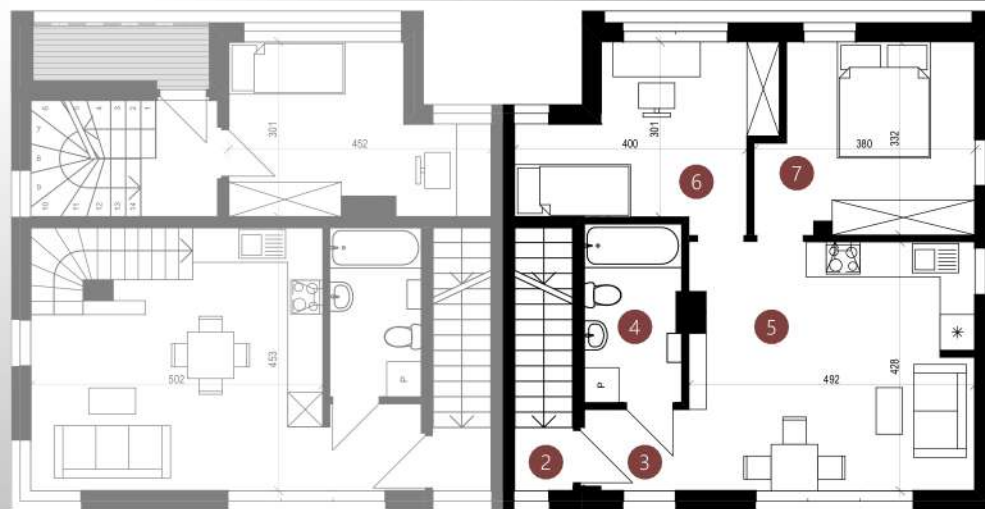

RZUT 1. PIĘTRA

Z A Ł Ę S K A P A R K

PL INWESTYCJE
DEVELOPER

adres: ul. Bardowskiego 1c
35-005 Rzeszów

telefon: 17 715 01 07
531 119 113
725 650 650

mail: biuro@pl-inwestycje.pl
nieruchomosci@pl-inwestycje.pl

Pn

BUDYNEK NR 4

MIESZKANIE NR 8

PARTER

1 Korytarz 5,44m²

1. PIĘTRO

2 Korytarz 1,07m²

3 Korytarz 2,53m²

4 Łazienka 5,23m²

5 Salon z aneksem 20,54m²

6 Sypialnia 11,58m²

7 Sypialnia 11,17m²

RAZEM: 57,56m²